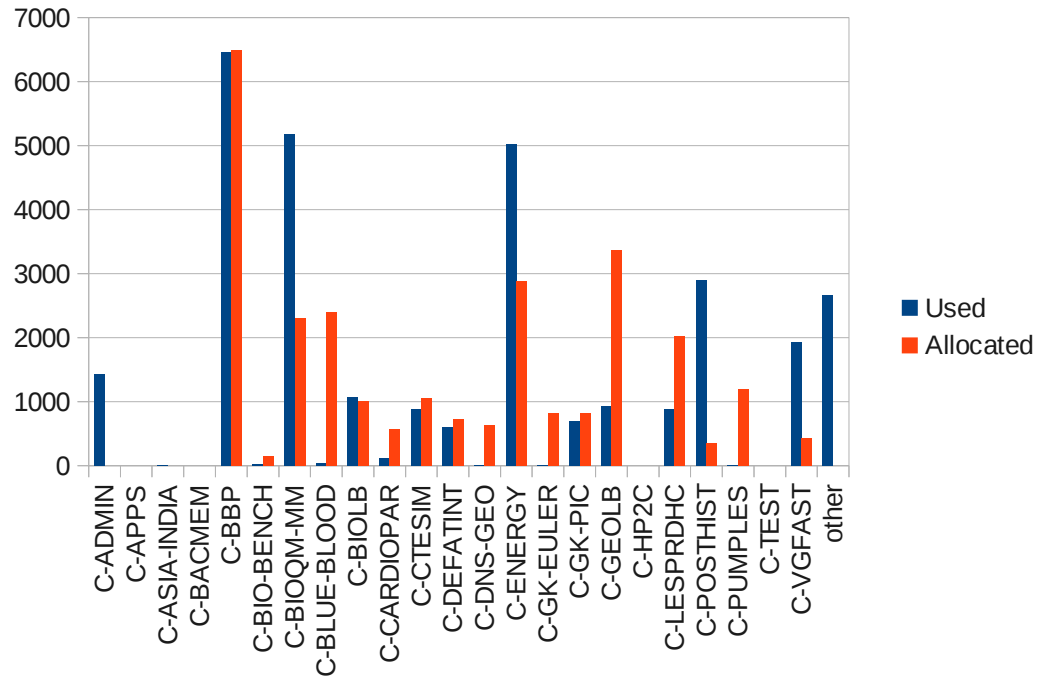

BG/P Statistics of use – Year 2010

PROJECTS	PI	Used	Allocated
C-ADMIN	Admin	1423.23	0
C-APPS	Cadmos	0	0
C-ASIA-INDIA	I. Podlatchikov	0.45	0
C-BACMEM	M. Dal Peraro	0	0
C-BBP	H. Markram	6466.29	6480
C-BIO-BENCH	H. Stockinger	29.1	144
C-BIOQM-MM	U. Röhtlisberger	5168.39	2304
C-BLUE-BLOOD	D. Kontaxakis	40.44	2400
C-BIOLB	B. Chopard	1065.65	1000
C-CARDIOPAR	S. Deparis	113.1	576
C-CTESIM	A. Hauser	887.99	1056
C-DEFATINT	A. Pasquarello	595.82	720
C-DNS-GEO	I. Podlatchikov	0.01	624
C-ENERGY	W. Andreoni	5015.25	2880
C-GK-EULER	L. Villard	5.03	816
C-GK-PIC	L. Villard	698.67	816
C-GEOLB	B. Chopard	930.72	3360
C-HP2C	G. Fourestey	0	0
C-LESPRDHC	C. Bosshard	884.78	2016
C-POSTHIST	G. Papamokos	2901.42	360
C-PUMPLES	F. Avellan	5.47	1200
C-TEST	Pre-prod tests	0	0
C-VGFAST	M. Albergante	1929.59	432
other	Admin	2672	0

30833 27184

rack*hours
 Available resources: 35040
 Number of started jobs: 40438
 Resources used for jobs: 28042
 Reserved resources 7687
 Total used resources 30833.4

Resources used for jobs 80.03%
Overall utilization 87.99%